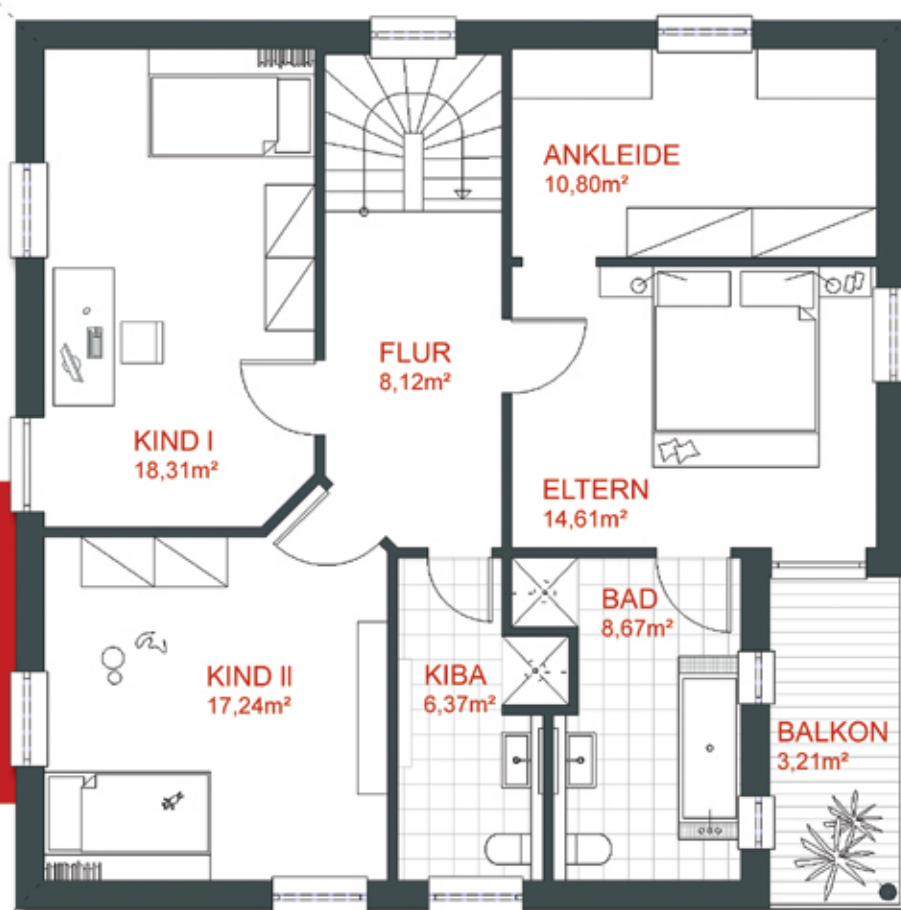

## EG

Großzügige, helle Villa  
im Toskana-Stil.

Wohnfläche EG  
90,27 m<sup>2</sup>

individuelle LEBENS-art.

## Haus LAURA

- Offener, lichtdurchfluteter Wohnbereich
- Gäste-WC & Gardarobe im Eingangsbereich
- zusätzlicher Abstellraum im EG
- Küche mit großzügiger Kochinsel
- Elternschlafzimmer mit geräumigem Ankleidezimmer
- gemütlicher "Relax"-Balkon im OG

**OG**

Wohnfläche OG  
87,33 m<sup>2</sup>

Nutzfläche OG  
87,33 m<sup>2</sup>

Gesamtwohnfläche  
177,60 m<sup>2</sup>

Gesamtnutzfläche  
177,60m<sup>2</sup>

[www.probau-massivhaus.de](http://www.probau-massivhaus.de)