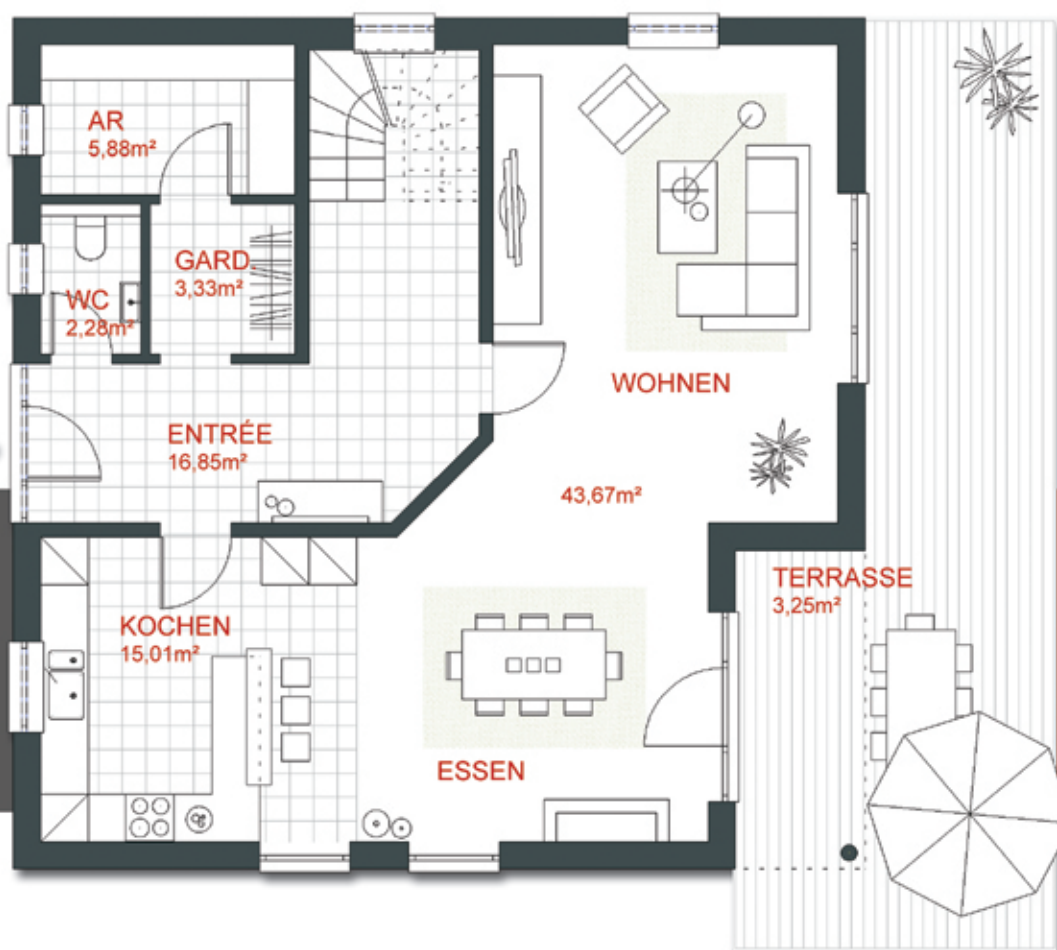

# Haus LAURA

-mediterran-

## EG

Großzügige, helle Villa  
im Toskana-Stil.

Wohnfläche EG  
90,27 m<sup>2</sup>

individuelle LEBENS-art.

## Haus LAURA

- Offener, lichtdurchfluteter Wohnbereich
- Gäste-WC & Gardarobe im Eingangsbereich
- zusätzlicher Abstellraum im EG
- Küche mit großzügiger Kochinsel
- Elternschlafzimmer mit geräumigem Ankleidezimmer
- gemütlicher "Relax"-Balkon im OG

**OG**

Wohnfläche OG  
87,33 m<sup>2</sup>

Nutzfläche OG  
87,33 m<sup>2</sup>

Gesamtwohnfläche  
177,60 m<sup>2</sup>

Gesamtnutzfläche  
177,60m<sup>2</sup>

[www.probau-massivhaus.de](http://www.probau-massivhaus.de)